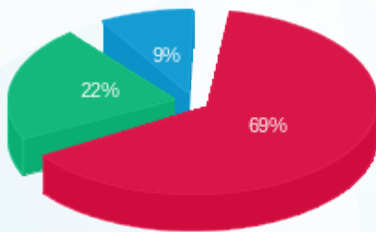

19/09/21 תאריך הפקה:
31/08/21 תאריך קריאה נוכחית:
01/08/21 תאריך קריאה קודמת:

שם דייר: פוטושופ
שם אתר: רמות מול זכרון

לקוח/ה נכבד/ה, אנו מתכבדים להגיש את חישוב צריכת החשמל לתקופה 01/08/21 - 31/08/21:

פוטושופ - 6 - 81004061 (3x40)

סוג תעריף	סוג צריכה	קריאה קודמת	קריאה נוכחית	סה"כ צריכה בקוט"ש	מחיר לקוט"ש בא"ג	סה"כ לתשלום
		01/08/21	31/08/21			
777	פסגה	150,663.72	151,627.27	963.54	96.41	928.95 ₪
778	גבע	70,808.91	71,475.72	666.81	45.00	300.07 ₪
779	שפל	63,689.47	64,079.14	389.67	31.59	123.10 ₪

סה"כ לדייר:

פסגה	גבע	שפל	סה"כ	שיא ביקוש
963.54	666.81	389.67	2,020.02	7.84
928.95 ₪	300.07 ₪	123.10 ₪	1,352.12 ₪	

סה"כ צריכה
סה"כ לתשלום

211.60 ₪	תשלום קבוע	
7.55 ₪	תשלום עבור גודל חיבור בKVA (3x40)	
1,571.26 ₪	סה"כ לתשלום	לא כולל מע"מ

התפלגות חיוב בש"ח לפי תעו"ז