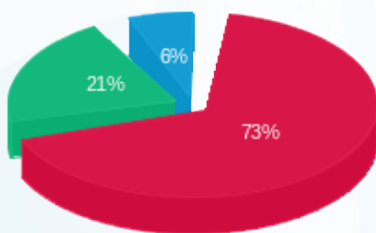

19/09/21 תאריך הפקה:
31/08/21 תאריך קריאה נוכחית:
01/08/21 תאריך קריאה קודמת:

שם דייר: פלאש 31
שם אתר: רמות מול זכרון

לקוח/ה נכבד/ה, אנו מתכבדים להגיש את חישוב צריכת החשמל לתקופה 01/08/21 - 31/08/21:

פלאש 31 - 8 - 061004061(3x40)

סוג תעריף	סוג צריכה	קריאה קודמת	קריאה נוכחית	סה"כ צריכה בקוט"ש	מחיר לקוט"ש בא"ג	סה"כ לתשלום
פרטי חשבון עבור תאריכים:						
777	פסגה	01/08/21	31/08/21	962.36	96.41	927.82 ₪
778	גבע	50,321.86	50,913.54	591.68	45.00	266.26 ₪
779	שפל	33,979.97	34,234.94	254.97	31.59	80.55 ₪

סה"כ לדייר:

פסגה	גבע	שפל	סה"כ	שיא ביקוש
962.36	591.68	254.97	1,809.02	6.81
927.82 ₪	266.26 ₪	80.55 ₪	1,274.62 ₪	

סה"כ צריכה
סה"כ לתשלום

211.60 ₪	תשלום קבוע	
7.55 ₪	תשלום עבור גודל חיבור בKVA (3x40)	
1,493.77 ₪	סה"כ לתשלום	לא כולל מע"מ

התפלגות חיוב בש"ח לפי תעו"ז