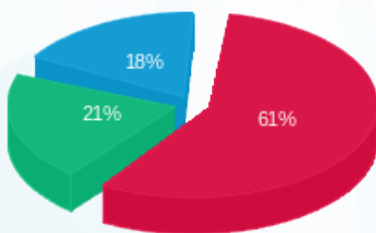

19/09/21 תאריך הפקה:
31/08/21 תאריך קריאה נוכחית:
01/08/21 תאריך קריאה קודמת:

שם דייר: פליי גיים
שם אתר: רמות מול זכרון

לקוח/ה נכבד/ה, אנו מתכבדים להגיש את חישוב צריכת החשמל לתקופה 01/08/21 - 31/08/21:

פליי גיים - 8 - 15114161 (3x63)

סוג תעריף	סוג צריכה	קריאה קודמת	קריאה נוכחית	סה"כ צריכה בקוט"ש	מחיר לקוט"ש בא"ג	סה"כ לתשלום
		01/08/21	31/08/21			
777	פסגה	85,023.70	88,566.10	3,542.40	96.41	3,415.23 ₪
778	גבע	50,680.70	53,290.80	2,610.10	45.00	1,174.55 ₪
779	שפל	65,435.80	68,656.50	3,220.70	31.59	1,017.42 ₪

סה"כ לדייר:

פסגה	גבע	שפל	סה"כ	שיא ביקוש
3,542.40	2,610.10	3,220.70	9,373.20	24.31
3,415.23 ₪	1,174.55 ₪	1,017.42 ₪	5,607.19 ₪	

סה"כ צריכה
סה"כ לתשלום

211.60 ₪	תשלום קבוע	
11.89 ₪	תשלום עבור גודל חיבור בKVA (3x63)	
5,830.68 ₪	סה"כ לתשלום	לא כולל מע"מ

התפלגות חיוב בש"ח לפי תעו"ז