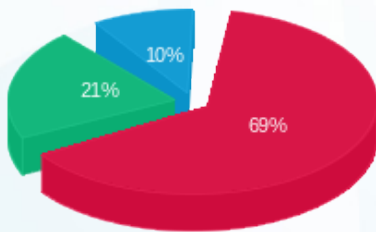

19/09/21 תאריך הפקה:
31/08/21 תאריך קריאה נוכחית:
01/08/21 תאריך קריאה קודמת:

שם דייר: צומת ספרים
שם אתר: רמות מול זכרון

לקוח/ה נכבד/ה, אנו מתכבדים להגיש את חישוב צריכת החשמל לתקופה 01/08/21 - 31/08/21:

צומת ספרים - 1 - 16254231 (3x250)

סוג תעריף	סוג צריכה	קריאה קודמת	קריאה נוכחית	סה"כ צריכה בקוט"ש	מחיר לקוט"ש בא"ג	סה"כ לתשלום
פרטי חשבון עבור תאריכים:						
777	פסגה	01/08/21	31/08/21	1,216.00	96.41	1,172.35 ₪
778	גבע	21,892.80	22,702.00	809.20	45.00	364.14 ₪
779	שפל	18,142.40	18,675.60	533.20	31.59	168.44 ₪

סה"כ לדייר:

פסגה	גבע	שפל	סה"כ	שיא ביקוש
1,216.00	809.20	533.20	2,558.40	11.50
1,172.35 ₪	364.14 ₪	168.44 ₪	1,704.92 ₪	

סה"כ צריכה
סה"כ לתשלום

211.60 ₪	תשלום קבוע	
47.18 ₪	תשלום עבור גודל חיבור בKVA (3x250)	
1,963.70 ₪	סה"כ לתשלום	לא כולל מע"מ

התפלגות חיוב בש"ח לפי תע"ז