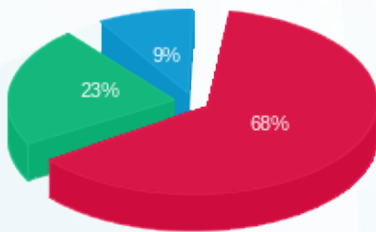

19/09/21 תאריך הפקה:
31/08/21 תאריך קריאה נוכחית:
01/08/21 תאריך קריאה קודמת:

שם דייר: קיווי
שם אתר: רמות מול זכרון

לקוח/ה נכבד/ה, אנו מתכבדים להגיש את חישוב צריכת החשמל לתקופה 01/08/21 - 31/08/21:

קיווי - 4 - 16254231 (3x32)

סוג תעריף	סוג צריכה	קריאה קודמת	קריאה נוכחית	סה"כ צריכה בקוט"ש	מחיר לקוט"ש בא"ג	סה"כ לתשלום
פרטי חשבון עבור תאריכים:						
777	פסגה	01/08/21	31/08/21	988.75	96.41	953.25 ₪
778	גבע	9,989.75	10,710.65	720.90	45.00	324.41 ₪
779	שפל	11,230.50	11,643.80	413.30	31.59	130.56 ₪

סה"כ לדייר:

פסגה	גבע	שפל	סה"כ	שיא ביקוש
988.75	720.90	413.30	2,122.95	6.36
953.25 ₪	324.41 ₪	130.56 ₪	1,408.22 ₪	

סה"כ צריכה
סה"כ לתשלום

211.60 ₪	תשלום קבוע
6.04 ₪	תשלום עבור גודל חיבור בKVA (3x32)
1,625.86 ₪	סה"כ לתשלום
לא כולל מע"מ	

התפלגות חיוב בש"ח לפי תעו"ז