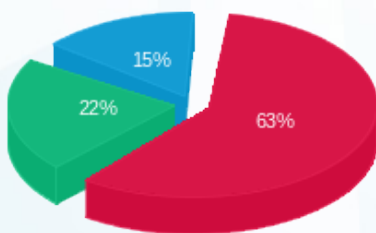

19/09/21 תאריך הפקה:
31/08/21 תאריך קריאה נוכחית:
01/08/21 תאריך קריאה קודמת:

שם דייר: קרוקס חדש
שם אתר: רמות מול זכרון

לקוח/ה נכבד/ה, אנו מתכבדים להגיש את חישוב צריכת החשמל לתקופה 01/08/21 - 31/08/21:

קרוקס - 1 - 81010693 (3x63)

סוג תעריף	סוג צריכה	קריאה קודמת	קריאה נוכחית	סה"כ צריכה בקוט"ש	מחיר לקוט"ש בא"ג	סה"כ לתשלום
פרטי חשבון עבור תאריכים:						
777	פסגה	01/08/21	31/08/21	938.96	96.41	905.26 ₪
778	גבע	8,704.38	9,405.43	701.05	45.00	315.47 ₪
779	שפל	12,952.97	13,641.36	688.39	31.59	217.46 ₪

סה"כ לדייר:

פסגה	גבע	שפל	סה"כ	שיא ביקוש
938.96	701.05	688.39	2,328.41	6.53
905.26 ₪	315.47 ₪	217.46 ₪	1,438.19 ₪	

סה"כ צריכה
סה"כ לתשלום

211.60 ₪	תשלום קבוע	
11.89 ₪	תשלום עבור גודל חיבור בKVA (3x63)	
1,661.68 ₪	סה"כ לתשלום	לא כולל מע"מ

התפלגות חיוב בש"ח לפי תעו"ז