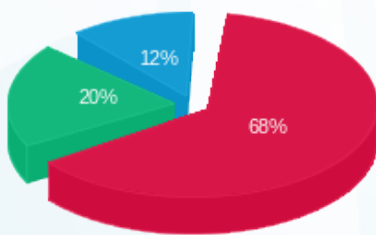

19/09/21 תאריך הפקה:
31/08/21 תאריך קריאה נוכחית:
01/08/21 תאריך קריאה קודמת:

שם דייר: קריזי ליין
שם אתר: רמות מול זכרון

לקוח/ה נכבד/ה, אנו מתכבדים להגיש את חישוב צריכת החשמל לתקופה 01/08/21 - 31/08/21:

קריזי ליין 2 - (3x63)81005601

סוג תעריף	סוג צריכה	קריאה קודמת	קריאה נוכחית	סה"כ צריכה בקוט"ש	מחיר לקוט"ש בא"ג	סה"כ לתשלום
פרטי חשבון עבור תאריכים:						
777	פסגה	01/08/21	31/08/21	1,775.93	96.41	1,712.17 ₪
778	גבע	20,705.81	21,825.92	1,120.11	45.00	504.05 ₪
779	שפל	27,212.08	28,177.92	965.84	31.59	305.11 ₪

סה"כ לדייר:

פסגה	גבע	שפל	סה"כ	שיא ביקוש
1,775.93	1,120.11	965.84	3,861.88	14.21
1,712.17 ₪	504.05 ₪	305.11 ₪	2,521.33 ₪	

סה"כ צריכה
סה"כ לתשלום

211.60 ₪	תשלום קבוע	
11.89 ₪	תשלום עבור גודל חיבור בKVA (3x63)	
2,744.82 ₪	סה"כ לתשלום	לא כולל מע"מ

התפלגות חיוב בש"ח לפי תע"ז