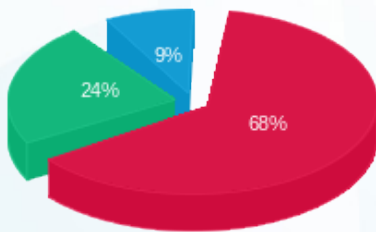

סה"כ לדייר:

פסגה	גבע	שפל	סה"כ	שיא ביקוש
4,816.00	3,591.04	1,868.27	10,275.30	30.99
4,643.10 ₪	1,615.97 ₪	590.19 ₪	6,849.26 ₪	

סה"כ צריכה

סה"כ לתשלום

211.60 ₪	תשלום קבוע	
31.14 ₪	תשלום עבור גודל חיבור בKVA (3x165)	
7,091.99 ₪	סה"כ לתשלום	לא כולל מע"מ

התפלגות חיוב בש"ח לפי תע"ז

■ פסגה (4,643.10 ₪)
 ■ גבע (1,615.97 ₪)
 ■ שפל (590.19 ₪)

הסטוריית צריכה בקוט"ש