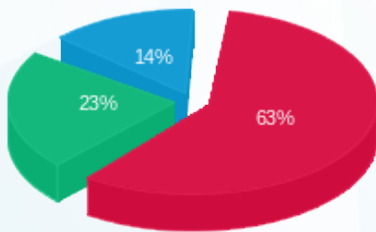

19/09/21 תאריך הפקה:
31/08/21 תאריך קריאה נוכחית:
01/08/21 תאריך קריאה קודמת:

שם דייר: תמנון 5
שם אתר: רמות מול זכרון

לקוח/ה נכבד/ה, אנו מתכבדים להגיש את חישוב צריכת החשמל לתקופה 01/08/21 - 31/08/21:

תמנון 5 - 6 - 81005601 (3x80)

סוג תעריף	סוג צריכה	קריאה קודמת	קריאה נוכחית	סה"כ צריכה בקוט"ש	מחיר לקוט"ש בא"ג	סה"כ לתשלום
		01/08/21	31/08/21			
777	פסגה	128,101.95	132,451.47	4,349.52	96.41	4,193.37 ₪
778	גבע	59,071.87	62,490.24	3,418.37	45.00	1,538.27 ₪
779	שפל	72,159.66	75,186.09	3,026.42	31.59	956.05 ₪

סה"כ לדייר:

פסגה	גבע	שפל	סה"כ	שיא ביקוש
4,349.52	3,418.37	3,026.42	10,794.31	27.55
4,193.37 ₪	1,538.27 ₪	956.05 ₪	6,687.68 ₪	

סה"כ צריכה
סה"כ לתשלום

211.60 ₪	תשלום קבוע	
15.10 ₪	תשלום עבור גודל חיבור בKVA (3x80)	
6,914.38 ₪	סה"כ לתשלום	לא כולל מע"מ

התפלגות חיוב בש"ח לפי תע"ז