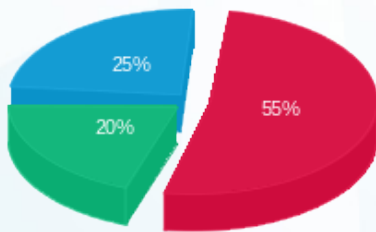

22/09/21 תאריך הפקה:
16/08/21 תאריך קריאה נוכחית:
01/08/21 תאריך קריאה קודמת:

שם דייר: בורקס העגלה
שם אתר: קניון עזריאלי עכו

לקוח/ה נכבד/ה, אנו מתכבדים להגיש את חישוב צריכת החשמל לתקופה 16/08/21 - 01/08/21:

בורקס העגלה - 2 - 81021310 (3x25)

סוג תעריף	סוג צריכה	קריאה קודמת	קריאה נוכחית	סה"כ צריכה בקוט"ש	מחיר לקוט"ש בא"ג	סה"כ לתשלום
פרטי חשבון עבור תאריכים:						
777	פסגה	01/08/21	16/08/21	176.10	96.41	169.78 ₪
778	גבע	13,165.50	13,306.50	141.00	45.00	63.45 ₪
779	שפל	32,144.70	32,389.80	245.10	31.59	77.43 ₪

סה"כ לדייר:

פסגה	גבע	שפל	סה"כ	שיא ביקוש
176.10	141.00	245.10	562.20	4.60
169.78 ₪	63.45 ₪	77.43 ₪	310.66 ₪	

סה"כ צריכה
סה"כ לתשלום

211.60 ₪	תשלום קבוע	
2.43 ₪	תשלום עבור גודל חיבור בKVA (3x25)	
524.69 ₪	סה"כ לתשלום	לא כולל מע"מ

התפלגות חיוב בש"ח לפי תע"ז