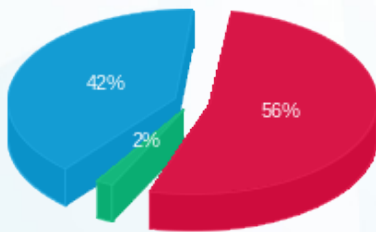

26/09/21 תאריך הפקה:
16/08/21 תאריך קריאה נוכחית:
16/07/21 תאריך קריאה קודמת:

שם דייר: חשמל אופק 9 (ייצוא)
שם אתר: בנין אופק 9

לקוח/ה נכבד/ה, אנו מתכבדים להגיש את חישוב צריכת החשמל לתקופה 16/08/21 - 16/07/21:

חשמל אופק 9 - 1 - 17313415 (3x200)

סוג תעריף	סוג צריכה	קריאה קודמת	קריאה נוכחית	סה"כ צריכה בקוט"ש	מחיר לקוט"ש בא"ג	סה"כ לתשלום
פרטי חשבון עבור תאריכים:						
777	פסגה	16/07/21	16/08/21	300.61	96.41	289.82 ₪
778	גבע	4,002.40	4,022.66	20.26	45.00	9.12 ₪
779	שפל	22,042.10	22,733.73	691.63	31.59	218.48 ₪

סה"כ לדייר:

פסגה	גבע	שפל	סה"כ	שיא ביקוש
300.61	20.26	691.63	1,012.50	52.92
289.82 ₪	9.12 ₪	218.48 ₪	517.42 ₪	

סה"כ צריכה
סה"כ לתשלום

211.60 ₪	תשלום קבוע	
38.96 ₪	תשלום עבור גודל חיבור בKVA (3x200)	
767.98 ₪	סה"כ לתשלום	לא כולל מע"מ

התפלגות חיוב בש"ח לפי תע"ז