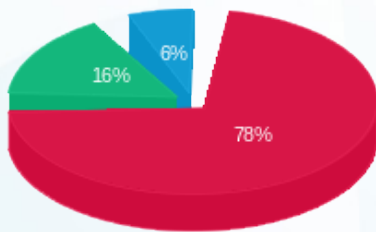

29/09/21 תאריך הפקה:
31/08/21 תאריך קריאה נוכחית:
19/07/21 תאריך קריאה קודמת:

שם דייר: קומה 14 סירין מ"א
שם אתר: אמות אטריום

לקוח/ה נכבד/ה, אנו מתכבדים להגיש את חישוב צריכת החשמל לתקופה 19/07/21 - 31/08/21:

סירין מ"א קומה 14 - 1 - 16045501(3x160)

סוג תעריף	סוג צריכה	קריאה קודמת	קריאה נוכחית	סה"כ צריכה בקוט"ש	מחיר לקוט"ש בא"ג	סה"כ לתשלום
			31/08/21	19/07/21	פרטי חשבון עבור תאריכים:	
777	פסגה	25,849.00	26,049.60	200.60	96.41	193.40 ₪
778	גבע	6,507.20	6,596.00	88.80	45.00	39.96 ₪
779	שפל	27,023.40	27,072.40	49.00	31.59	15.48 ₪

סה"כ לדייר:

פסגה	גבע	שפל	סה"כ	שיא ביקוש
200.60	88.80	49.00	338.40	2.83
193.40 ₪	39.96 ₪	15.48 ₪	248.84 ₪	

סה"כ צריכה
סה"כ לתשלום

0.00 ₪	תשלום קבוע	
42.85 ₪	תשלום עבור גודל חיבור בKVA (3x160)	
291.69 ₪	סה"כ לתשלום	לא כולל מע"מ

התפלגות חיוב בש"ח לפי תעו"ז