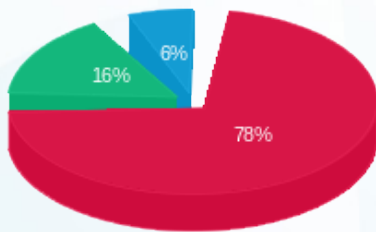

29/09/21 תאריך הפקה:
31/08/21 תאריך קריאה נוכחית:
19/07/21 תאריך קריאה קודמת:

שם דייר: קומה 14 סירין מ"א
שם אתר: אמות אטריום

לקוח/ה נכבד/ה, אנו מתכבדים להגיש את חישוב צריכת החשמל לתקופה 19/07/21 - 31/08/21:

סירין מ"א קומה 14 - 16045501(3x160)

סוג תעריף	סוג צריכה	קריאה קודמת	קריאה נוכחית	סה"כ צריכה בקוט"ש	מחיר לקוט"ש בא"ג	סה"כ לתשלום
פרטי חשבון עבור תאריכים:						
777	פסגה	19/07/21	31/08/21	200.60	96.41	193.40 ₪
778	גבע	6,507.20	6,596.00	88.80	45.00	39.96 ₪
779	שפל	27,023.40	27,072.40	49.00	31.59	15.48 ₪

סה"כ לדייר:

פסגה	גבע	שפל	סה"כ	שיא ביקוש
200.60	88.80	49.00	338.40	2.83
193.40 ₪	39.96 ₪	15.48 ₪	248.84 ₪	

סה"כ צריכה
סה"כ לתשלום

211.60 ₪	תשלום קבוע	
42.85 ₪	תשלום עבור גודל חיבור בKVA (3x160)	
503.29 ₪	סה"כ לתשלום	לא כולל מע"מ

התפלגות חיוב בש"ח לפי תע"ז