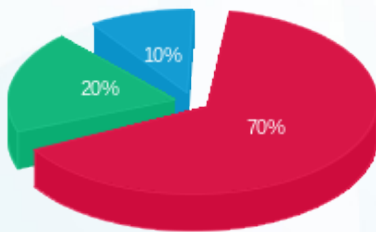

29/09/21 תאריך הפקה:
31/08/21 תאריך קריאה נוכחית:
19/07/21 תאריך קריאה קודמת:

שם דייר: קומה 14 סירין ב.חיוני
שם אתר: אמות אטריום

לקוח/ה נכבד/ה, אנו מתכבדים להגיש את חישוב צריכת החשמל לתקופה 19/07/21 - 31/08/21:

סירין ב.ח. קומה 14 - 16045503 (3x200)

סוג תעריף	סוג צריכה	קריאה קודמת	קריאה נוכחית	סה"כ צריכה בקוט"ש	מחיר לקוט"ש בא"ג	סה"כ לתשלום
פרטי חשבון עבור תאריכים:						
777	פסגה	19/07/21	31/08/21	705.20	96.41	679.88 ₪
778	גבע	30,844.60	31,269.00	424.40	45.00	190.98 ₪
779	שפל	94,781.80	95,094.80	313.00	31.59	98.88 ₪

סה"כ לדייר:

פסגה	גבע	שפל	סה"כ	שיא ביקוש
705.20	424.40	313.00	1,442.60	4.85
679.88 ₪	190.98 ₪	98.88 ₪	969.74 ₪	

סה"כ צריכה
סה"כ לתשלום

211.60 ₪	תשלום קבוע	
53.57 ₪	תשלום עבור גודל חיבור בKVA (3x200)	
1,234.91 ₪	סה"כ לתשלום	לא כולל מע"מ

התפלגות חיוב בש"ח לפי תע"ז