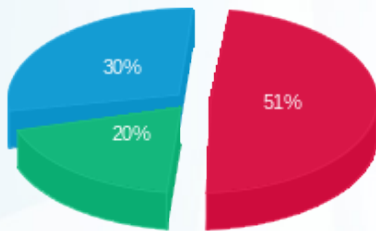

כסלו מרתף חיוני - 1 - 20065526 (3x63)

סוג תעריף	סוג צריכה	קריאה קודמת	קריאה נוכחית	סה"כ צריכה בקוט"ש	מחיר לקוט"ש בא"ג	סה"כ לתשלום
777	פסגה	568.80	580.70	11.90	43.79	5.21 ₪
778	גבע	334.40	335.70	1.30	36.65	0.48 ₪
779	שפל	587.60	592.90	5.30	30.60	1.62 ₪

סה"כ לדירה:

פסגה	גבע	שפל	סה"כ	שיא ביקוש
325.30	259.20	560.90	1,145.40	66.00
₪ 300.34	₪ 116.38	₪ 177.06	₪ 593.77	

סה"כ צריכה
סה"כ לתשלום

211.60 ₪	תשלום קבוע	
31.32 ₪	תשלום עבור גודל חיבור ב KVA (3x166)	
836.70 ₪	סה"כ לתשלום	לא כולל מע"מ

התפלגות חיוב בש"ח לפי תעו"ז