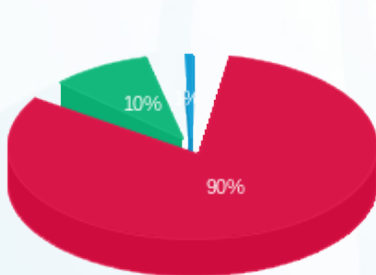

סה"כ לדייר:

פסגה	גבע	שפל	סה"כ	שיא ביקוש
15.10	3.50	0.40	19.00	1.29
14.56 ₪	1.58 ₪	0.13 ₪	16.26 ₪	

סה"כ צריכה

סה"כ לתשלום

211.60 ₪	תשלום קבוע	
15.10 ₪	תשלום עבור גודל חיבור בKVA (3x80)	
242.96 ₪	סה"כ לתשלום	לא כולל מע"מ

התפלגות חיוב בש"ח לפי תעו"ז

■ פסגה (14.56 ₪)
■ גבע (1.58 ₪)
■ שפל (0.13 ₪)

הסטוריית צריכה בקוט"ש

■ פסגה ■ גבע ■ שפל