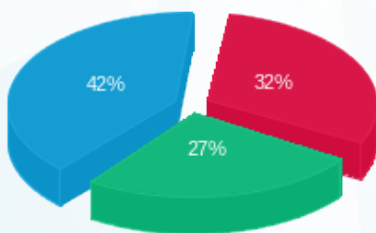

סה"כ לדייר:

שיא ביקוש	סה"כ	שפל	גבע	פסגה
23.77	6,844.80	3,303.60	1,775.90	1,765.30
	₪ 2,434.79	₪ 1,010.90	₪ 650.87	₪ 773.02

סה"כ צריכה

סה"כ לתשלום

₪ 211.60	תשלום קבוע	
₪ 0.00	תשלום עבור גודל חיבור בKVA (0x0)	
₪ 2,646.39	סה"כ לתשלום	לא כולל מע"מ

התפלגות חיוב בש"ח לפי תעו"ז

■ פסגה (₪ 773.02)
 ■ גבע (₪ 650.87)
 ■ שפל (₪ 1,010.90)

הסטוריית צריכה בקוט"ש