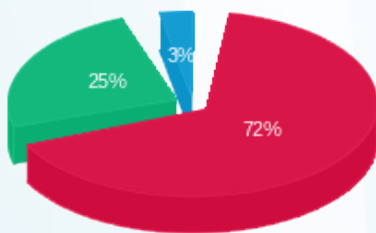

03/10/21 תאריך הפקה:
30/09/21 תאריך קריאה נוכחית:
01/09/21 תאריך קריאה קודמת:

שם דייר: ANEW
שם אתר: אי סלומון

לקוח/ה נכבד/ה, אנו מתכבדים להגיש את חישוב צריכת החשמל לתקופה 01/09/21 - 30/09/21:

ANEW - (3x63)18029676 - 9

סוג תעריף	סוג צריכה	קריאה קודמת	קריאה נוכחית	סה"כ צריכה בקוט"ש	מחיר לקוט"ש בא"ג	סה"כ לתשלום
פרטי חשבון עבור תאריכים:						
777	פסגה	01/09/21	30/09/21	1,840.80	43.79	806.09 ₪
778	גבע	2,335.20	3,110.00	774.80	36.65	283.96 ₪
779	שפל	944.20	1,064.90	120.70	30.60	36.93 ₪

סה"כ לדייר:

פסגה	גבע	שפל	סה"כ	שיא ביקוש
1,840.80	774.80	120.70	2,736.30	18.27
806.09 ₪	283.96 ₪	36.93 ₪	1,126.98 ₪	

סה"כ צריכה
סה"כ לתשלום

211.60 ₪	תשלום קבוע תשלום עבור גודל חיבור בKVA (3x63) סה"כ מע"מ 17.00%	סה"כ לתשלום
11.50 ₪		
1,350.09 ₪		
229.52 ₪		
1,579.60 ₪	כולל מע"מ	

התפלגות חיוב בש"ח לפי תעו"ז