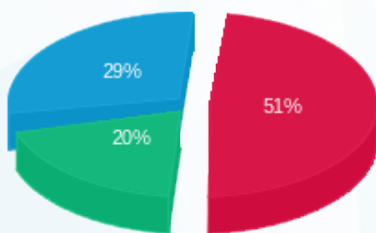

סה"כ לדייר:

פסגה	גבע	שפל	סה"כ	שיא ביקוש
8,226.10	3,893.40	6,835.10	18,954.60	
3,602.21 ₪	1,426.93 ₪	2,091.54 ₪	7,120.68 ₪	

סה"כ צריכה

סה"כ לתשלום

45.00 ₪	תשלום קבוע	
0.00 ₪	תשלום עבור גודל חיבור בKVA (0x0)	
7,165.68 ₪	סה"כ לתשלום	לא כולל מע"מ

התפלגות חיוב בש"ח לפי תעו"ז

- פסגה (3,602.21 ₪) - 29%
- גבע (1,426.93 ₪) - 20%
- שפל (2,091.54 ₪) - 51%

הסטוריית צריכה בקוט"ש