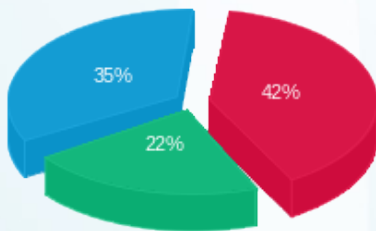

יט"א אויר צח 2

סה"כ לתשלום	מחיר לקוט"ש בא"ג	סה"כ צריכה בקוט"ש	קריאה נוכחית	קריאה קודמת	סוג צריכה	סוג תעריף
			30/09/21	01/09/21	פרטי חשבון עבור תאריכים:	
139.34 ₪	43.79	318.190			פסגה	777
80.23 ₪	36.65	218.916			גבע	778
31.22 ₪	30.60	102.038			שפל	779

יט"א אויר צח 6

סה"כ לתשלום	מחיר לקוט"ש בא"ג	סה"כ צריכה בקוט"ש	קריאה נוכחית	קריאה קודמת	סוג צריכה	סוג תעריף
			30/09/21	01/09/21	פרטי חשבון עבור תאריכים:	
115.32 ₪	43.79	263.345			פסגה	777
71.79 ₪	36.65	195.867			גבע	778
29.49 ₪	30.60	96.371			שפל	779

סה"כ לדירה:

שיא ביקוש	סה"כ	שפל	גבע	פסגה	
3.46	21,827.33	9,263.41	4,898.08	7,665.83	סה"כ צריכה
	7,986.62 ₪	2,834.60 ₪	1,795.15 ₪	3,356.87 ₪	סה"כ לתשלום

60.00 ₪	תשלום קבוע	
0.00 ₪	תשלום עבור גודל חיבור בKVA (0x0)	
0.646	מקדם הספק	
0.00 ₪	תשלום עבור מקדם הספק	
8,046.62 ₪	סה"כ לתשלום	לא כולל מע"מ

התפלגות חיוב בש"ח לפי תעו"ז