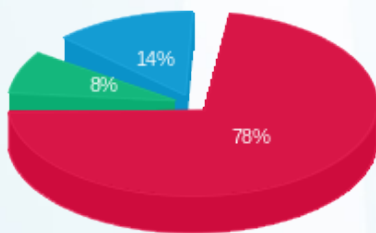

03/10/21 תאריך הפקה:
30/09/21 תאריך קריאה נוכחית:
01/09/21 תאריך קריאה קודמת:

שם דייר: 109 - פלג מלמד השוכר זהבה שמעוני
שם אתר: פארק אלי הורוביץ

לקוח/ה נכבד/ה, אנו מתכבדים להגיש את חישוב צריכת החשמל לתקופה 01/09/21 - 30/09/21:

פלג מלמד - 1 - 19093402(3x40)

סוג תעריף	סוג צריכה	קריאה קודמת	קריאה נוכחית	סה"כ צריכה בקוט"ש	מחיר לקוט"ש בא"ג	סה"כ לתשלום
פרטי חשבון עבור תאריכים:						
777	פסגה	01/09/21	30/09/21	178.80	43.79	78.30 ₪
778	גבע	446.70	469.05	22.35	36.65	8.19 ₪
779	שפל	910.05	955.00	44.95	30.60	13.75 ₪

סה"כ לדייר:

פסגה	גבע	שפל	סה"כ	שיא ביקוש
178.80	22.35	44.95	246.10	98.15
78.30 ₪	8.19 ₪	13.75 ₪	100.24 ₪	

סה"כ צריכה
סה"כ לתשלום

38.02 ₪	תשלום קבוע תשלום עבור גודל חיבור בKVA (3x40) סה"כ מע"מ 17.00%	סה"כ לתשלום
7.30 ₪		
145.57 ₪		
24.75 ₪		
170.31 ₪	כולל מע"מ	

התפלגות חיוב בש"ח לפי תעו"ז