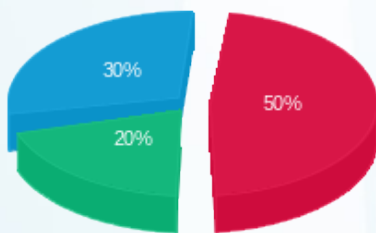

03/10/21

תאריך הפקה:

שם דייר: 524 - שימי חנינא

30/09/21

תאריך קריאה נוכחית:

שם אתר: פארק אלי הורוביץ

01/09/21

תאריך קריאה קודמת:

לקוח/ה נכבד/ה, אנו מתכבדים להגיש את חישוב צריכת החשמל לתקופה 01/09/21 - 30/09/21:

524 - שימי חנינא - 4 - 19093158(3x40)

סוג תעריף	סוג צריכה	קריאה קודמת	קריאה נוכחית	סה"כ צריכה בקוט"ש	מחיר לקוט"ש בא"ג	סה"כ לתשלום
פרטי חשבון עבור תאריכים:						
777	פסגה	01/09/21	30/09/21	168.10	43.79	73.61 ₪
778	גבע	34.10	116.15	82.05	36.65	30.07 ₪
779	שפל	49.70	193.75	144.05	30.60	44.08 ₪

סה"כ לדייר:

פסגה	גבע	שפל	סה"כ	שיא ביקוש
168.10	82.05	144.05	394.20	4.61
₪ 73.61	₪ 30.07	₪ 44.08	₪ 147.76	

סה"כ צריכה
סה"כ לתשלום

38.02 ₪	תשלום קבוע תשלום עבור גודל חיבור בKVA (3x40) סה"כ מע"מ 17.00%	סה"כ לתשלום
7.30 ₪		
193.09 ₪		
32.82 ₪		
225.91 ₪	כולל מע"מ	

התפלגות חיוב בש"ח לפי תעו"ז