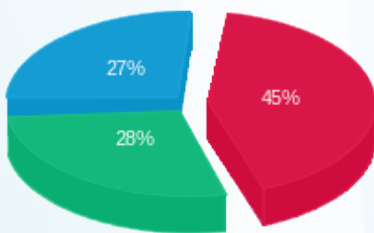

03/10/21 תאריך הפקה:
30/09/21 תאריך קריאה נוכחית:
01/09/21 תאריך קריאה קודמת:

שם דייר: 627 - גבריאלי זיידן
שם אתר: פארק אלי הורוביץ

לקוח/ה נכבד/ה, אנו מתכבדים להגיש את חישוב צריכת החשמל לתקופה 01/09/21 - 30/09/21:

גבריאלי זיידן - 3 - 19093023 (3x40)

סה"כ לתשלום	מחיר לקוט"ש בא"ג	סה"כ צריכה בקוט"ש	קריאה נוכחית	קריאה קודמת	סוג צריכה	סוג תעריף
			30/09/21	01/09/21		פרטי חשבון עבור תאריכים:
₪ 59.53	43.79	135.95	752.80	616.85	פסגה	777
₪ 37.84	36.65	103.25	387.10	283.85	גבע	778
₪ 35.42	30.60	115.75	538.50	422.75	שפל	779

סה"כ לדייר:

שיא ביקוש	סה"כ	שפל	גבע	פסגה
33.07	354.95	115.75	103.25	135.95
	₪ 132.79	₪ 35.42	₪ 37.84	₪ 59.53

סה"כ צריכה
סה"כ לתשלום

₪ 38.02	תשלום קבוע תשלום עבור גודל חיבור בKVA (3x40) סה"כ מע"מ 17.00%	סה"כ לתשלום
₪ 7.30		
₪ 178.12		
₪ 30.28		
₪ 208.40		כולל מע"מ

התפלגות חיוב בש"ח לפי תעו"ז