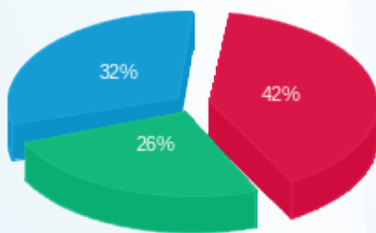

04/10/21 תאריך הפקה:
30/09/21 תאריך קריאה נוכחית:
01/09/21 תאריך קריאה קודמת:

שם דייר: בניין 1 שופרסל
שם אתר: קניון רמלוד בניין 1

לקוח/ה נכבד/ה, אנו מתכבדים להגיש את חישוב צריכת החשמל לתקופה 01/09/21 - 30/09/21:

בניין 1 שופרסל - 4 - 19092947 (3x2000)

סוג תעריף	סוג צריכה	קריאה קודמת	קריאה נוכחית	סה"כ צריכה בקוט"ש	מחיר לקוט"ש בא"ג	סה"כ לתשלום
		01/09/21	30/09/21			
777	פסגה	1,241,732.00	1,304,612.00	62,880.00	43.79	27,535.15 ₪
778	גבע	571,384.00	618,372.00	46,988.00	36.65	17,221.10 ₪
779	שפל	1,188,136.00	1,256,300.00	68,164.00	30.60	20,858.18 ₪

סה"כ לדייר:

פסגה	גבע	שפל	סה"כ	שיא ביקוש
62,880.00	46,988.00	68,164.00	178,032.00	475.92
27,535.15 ₪	17,221.10 ₪	20,858.18 ₪	65,614.44 ₪	

סה"כ צריכה
סה"כ לתשלום

211.60 ₪	תשלום קבוע תשלום עבור גודל חיבור בKVA (3x2000) סה"כ מע"מ 17.00%	
365.23 ₪		
66,191.27 ₪		
11,252.52 ₪		
77,443.78 ₪	סה"כ לתשלום	כולל מע"מ

התפלגות חיוב בש"ח לפי תעו"ז