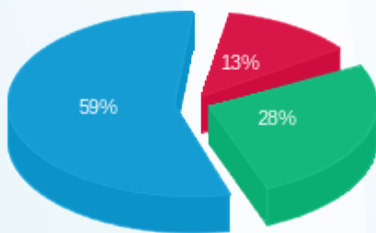

04/10/21 תאריך הפקה:
30/09/21 תאריך קריאה נוכחית:
01/09/21 תאריך קריאה קודמת:

שם דייר: בניין 1 שלט טרקלין
שם אתר: קניון רמלוד בניין 1

לקוח/ה נכבד/ה, אנו מתכבדים להגיש את חישוב צריכת החשמל לתקופה 01/09/21 - 30/09/21:

בניין 1 שלט טרקלין - 4 - 19092944 (3x16)

סה"כ לתשלום	מחיר לקוט"ש בא"ג	סה"כ צריכה בקוט"ש	קריאה נוכחית	קריאה קודמת	סוג צריכה	סוג תעריף
			30/09/21	01/09/21		פרטי חשבון עבור תאריכים:
₪ 2.26	43.79	5.15	224.40	219.25	פסגה	777
₪ 4.91	36.65	13.40	240.75	227.35	גבע	778
₪ 10.37	30.60	33.90	655.90	622.00	שפל	779

סה"כ לדייר:

שיא ביקוש	סה"כ	שפל	גבע	פסגה
0.20	52.45	33.90	13.40	5.15
	₪ 17.54	₪ 10.37	₪ 4.91	₪ 2.26

סה"כ צריכה
סה"כ לתשלום

₪ 211.60	תשלום קבוע	
₪ 2.92	תשלום עבור גודל חיבור בKVA (3x16)	
₪ 232.06	סה"כ	
₪ 39.45	מע"מ 17.00%	
₪ 271.51	סה"כ לתשלום	כולל מע"מ

התפלגות חיוב בש"ח לפי תעו"ז