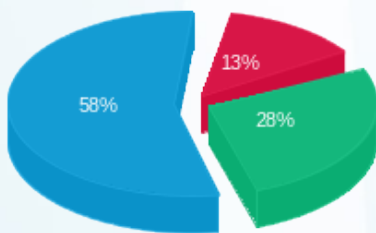

סה"כ לדייר:

שיא ביקוש	סה"כ	שפל	גבע	פסגה
1.16	319.60	203.65	83.20	32.75
	107.15 ₪	62.32 ₪	30.49 ₪	14.34 ₪

סה"כ צריכה

סה"כ לתשלום

211.60 ₪	תשלום קבוע תשלום עבור גודל חיבור בKVA (3x16) סה"כ מע"מ 17.00%	סה"כ לתשלום
2.92 ₪		
321.67 ₪		
54.68 ₪		
376.36 ₪		כולל מע"מ

התפלגות חיוב בש"ח לפי תעו"ז

פסגה (14.34 ₪)
 גבע (30.49 ₪)
 שפל (62.32 ₪)

הסטוריית צריכה בקוט"ש