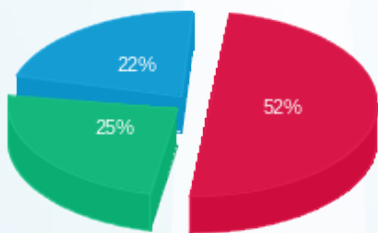

04/10/21 תאריך הפקה:
30/09/21 תאריך קריאה נוכחית:
01/09/21 תאריך קריאה קודמת:

שם דייר: בניין 1 שלך לחמך - קפה קפה
שם אתר: קניון רמלוד בניין 1

לקוח/ה נכבד/ה, אנו מתכבדים להגיש את חישוב צריכת החשמל לתקופה 01/09/21 - 30/09/21:

בניין 1 שלך לחמך - קפה קפה - 2 - 19092941(3x160)

סוג תעריף	סוג צריכה	קריאה קודמת	קריאה נוכחית	סה"כ צריכה בקוט"ש	מחיר לקוט"ש בא"ג	סה"כ לתשלום
פרטי חשבון עבור תאריכים:						
		01/09/21	30/09/21			
777	פסגה	64,905.20	69,675.80	4,770.60	43.79	2,089.05 ₪
778	גבע	32,750.00	35,516.00	2,766.00	36.65	1,013.74 ₪
779	שפל	53,156.60	56,066.80	2,910.20	30.60	890.52 ₪

סה"כ לדייר:

פסגה	גבע	שפל	סה"כ	שיא ביקוש
4,770.60	2,766.00	2,910.20	10,446.80	42.80
₪ 2,089.05	₪ 1,013.74	₪ 890.52	₪ 3,993.31	

סה"כ צריכה
סה"כ לתשלום

211.60 ₪	תשלום קבוע	
29.22 ₪	תשלום עבור גודל חיבור בKVA (3x160)	
4,234.12 ₪	סה"כ	
719.80 ₪	מע"מ 17.00%	
4,953.93 ₪	סה"כ לתשלום	כולל מע"מ

התפלגות חיוב בש"ח לפי תעו"ז