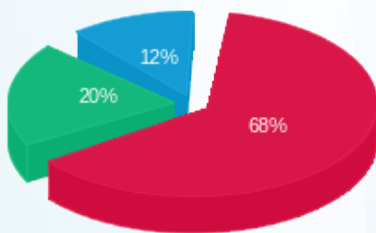

04/10/21 תאריך הפקה:
30/09/21 תאריך קריאה נוכחית:
01/09/21 תאריך קריאה קודמת:

שם דייר: בניין 2 בית השוקולד
שם אתר: קניון רמלוד בניין 2
תאריך כניסה: 26/09/21

לקוח/ה נכבד/ה, אנו מתכבדים להגיש את חישוב צריכת החשמל לתקופה 26/09/21 - 30/09/21:

בניין 2 בית השוקולד - 2 - 20065468(3x80)

סוג תעריף	סוג צריכה	קריאה קודמת	קריאה נוכחית	סה"כ צריכה בקוט"ש	מחיר לקוט"ש בא"ג	סה"כ לתשלום
פרטי חשבון עבור תאריכים:						
777	פסגה	26/09/21	30/09/21	36.60	43.79	16.03 ₪
778	גבע	0.00	12.90	12.90	36.65	4.73 ₪
779	שפל	0.00	9.40	9.40	30.60	2.88 ₪

סה"כ לדייר:

פסגה	גבע	שפל	סה"כ	שיא ביקוש
36.60	12.90	9.40	58.90	2.11
16.03 ₪	4.73 ₪	2.88 ₪	23.63 ₪	

סה"כ צריכה
סה"כ לתשלום

211.60 ₪	תשלום קבוע	
2.43 ₪	תשלום עבור גודל חיבור בKVA (3x80)	
237.67 ₪	סה"כ	
40.40 ₪	מע"מ 17.00%	
278.07 ₪	סה"כ לתשלום	כולל מע"מ

התפלגות חיוב בש"ח לפי תעו"ז