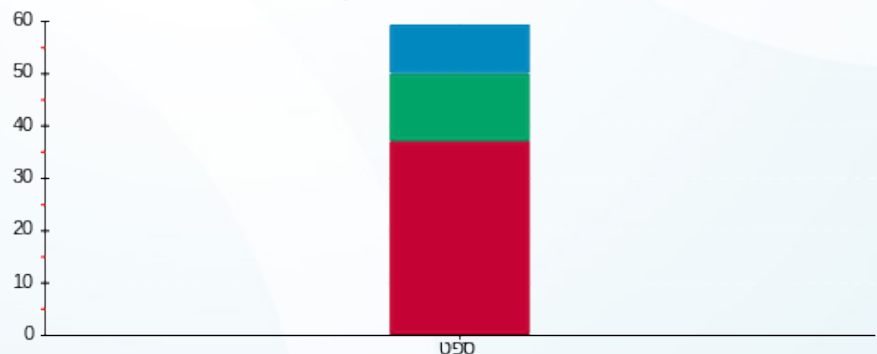

הסטוריית צריכה בקוט"ש