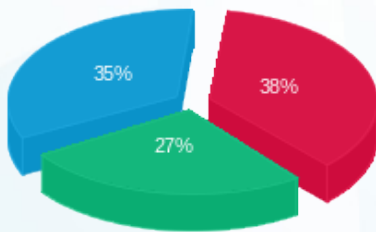

04/10/21 תאריך הפקה:
30/09/21 תאריך קריאה נוכחית:
01/09/21 תאריך קריאה קודמת:

שם דייר: אולמי קינגסטון מטבח
שם אתר: אולמי קינגסטון מטבח

לקוח/ה נכבד/ה, אנו מתכבדים להגיש את חישוב צריכת החשמל לתקופה 01/09/21 - 30/09/21:

אולמי קינגסטון מטבח - 1 - 18075340(3x400)

סוג תעריף	סוג צריכה	קריאה קודמת	קריאה נוכחית	סה"כ צריכה בקוט"ש	מחיר לקוט"ש בא"ג	סה"כ לתשלום
		01/09/21	30/09/21	פרטי חשבון עבור תאריכים:		
777	פסגה	64,807.93	68,910.70	4,102.77	43.79	1,796.60 ₪
778	גבע	27,472.64	31,041.30	3,568.66	36.65	1,307.91 ₪
779	שפל	65,229.10	70,663.10	5,434.00	30.60	1,662.80 ₪

סה"כ לדייר:

פסגה	גבע	שפל	סה"כ	שיא ביקוש
4,102.77	3,568.66	5,434.00	13,105.43	
1,796.60 ₪	1,307.91 ₪	1,662.80 ₪	4,767.32 ₪	

סה"כ צריכה
סה"כ לתשלום

211.60 ₪	תשלום קבוע	
73.05 ₪	תשלום עבור גודל חיבור בKVA (3x400)	
5,051.97 ₪	סה"כ לתשלום	לא כולל מע"מ

התפלגות חיוב בש"ח לפי תעו"ז