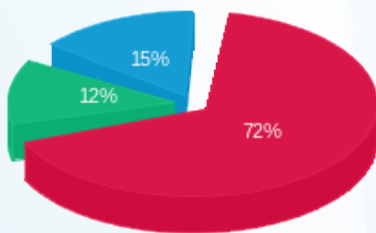

04/10/21 תאריך הפקה:
30/09/21 תאריך קריאה נוכחית:
01/09/21 תאריך קריאה קודמת:

שם דייר: 104.1
שם אתר: טיטניום פולג

לקוח/ה נכבד/ה, אנו מתכבדים להגיש את חישוב צריכת החשמל לתקופה 01/09/21 - 30/09/21:

104.1 - 2 - 20004239(3x40)

סוג תעריף	סוג צריכה	קריאה קודמת	קריאה נוכחית	סה"כ צריכה בקוט"ש	מחיר לקוט"ש בא"ג	סה"כ לתשלום
פרטי חשבון עבור תאריכים:						
777	פסגה	01/09/21	30/09/21	64.28	43.79	28.15 ₪
778	גבע	89.24	102.52	13.28	36.65	4.87 ₪
779	שפל	58.12	77.88	19.76	30.60	6.05 ₪

סה"כ לדייר:

פסגה	גבע	שפל	סה"כ	שיא ביקוש
64.28	13.28	19.76	97.32	1.55
28.15 ₪	4.87 ₪	6.05 ₪	39.06 ₪	

סה"כ צריכה
סה"כ לתשלום

195.61 ₪	תשלום קבוע תשלום עבור גודל חיבור בKVA (3x40) סה"כ מע"מ 17.00%	סה"כ לתשלום
7.30 ₪		
241.98 ₪		
41.14 ₪		
283.11 ₪		כולל מע"מ

התפלגות חיוב בש"ח לפי תעו"ז