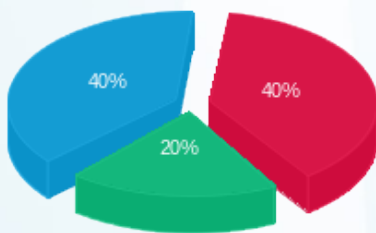

04/10/21 תאריך הפקה:
30/09/21 תאריך קריאה נוכחית:
01/09/21 תאריך קריאה קודמת:

שם דייר: הפינה המתוקה של רום
שם אתר: טיטניום פולג

לקוח/ה נכבד/ה, אנו מתכבדים להגיש את חישוב צריכת החשמל לתקופה 01/09/21 - 30/09/21:

הפינה המתוקה של רום - 4 - 19051905(3x80)

סוג תעריף	סוג צריכה	קריאה קודמת	קריאה נוכחית	סה"כ צריכה בקוט"ש	מחיר לקוט"ש בא"ג	סה"כ לתשלום
			30/09/21	01/09/21	פרטי חשבון עבור תאריכים:	
777	פסגה	31,586.50	33,605.40	2,018.90	43.79	884.08 ₪
778	גבע	12,736.90	13,952.20	1,215.30	36.65	445.41 ₪
779	שפל	41,533.80	44,390.20	2,856.40	30.60	874.06 ₪

סה"כ לדייר:

פסגה	גבע	שפל	סה"כ	שיא ביקוש
2,018.90	1,215.30	2,856.40	6,090.60	25.68
884.08 ₪	445.41 ₪	874.06 ₪	2,203.54 ₪	

סה"כ צריכה
סה"כ לתשלום

195.61 ₪	תשלום קבוע תשלום עבור גודל חיבור בKVA (3x80) סה"כ מע"מ 17.00%
14.61 ₪	
2,413.76 ₪	
410.34 ₪	
2,824.10 ₪	סה"כ לתשלום

כולל מע"מ

התפלגות חיוב בש"ח לפי תעו"ז