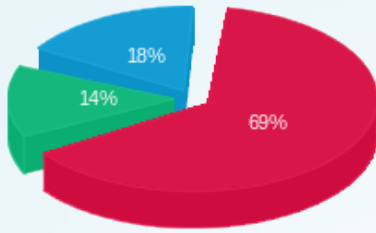

התפלגות חיוב בש"ח לפי תעו"ז