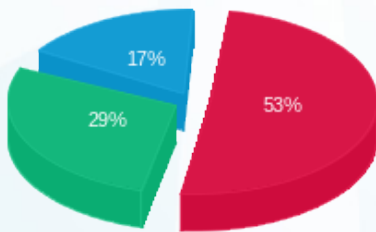

05/10/21 תאריך הפקה:
30/09/21 תאריך קריאה נוכחית:
01/09/21 תאריך קריאה קודמת:

שם דייר: ביגוד
שם אתר: עין שמר

לקוח/ה נכבד/ה, אנו מתכבדים להגיש את חישוב צריכת החשמל לתקופה **01/09/21 - 30/09/21**:

ביגוד 12 - 1 - 15113431 (3x400)

סוג תעריף	סוג צריכה	קריאה קודמת	קריאה נוכחית	סה"כ צריכה בקוט"ש	מחיר לקוט"ש בא"ג	סה"כ לתשלום
		01/09/21	30/09/21			
777	פסגה	479,445.60	488,232.40	8,786.80	43.79	3,847.74 ₪
778	גבע	223,434.80	229,248.80	5,814.00	36.65	2,130.83 ₪
779	שפל	251,891.60	256,032.40	4,140.80	30.60	1,267.08 ₪

סה"כ לדייר:

פסגה	גבע	שפל	סה"כ	שיא ביקוש
8,786.80	5,814.00	4,140.80	18,741.60	95.64
₪ 3,847.74	₪ 2,130.83	₪ 1,267.08	₪ 7,245.66	

סה"כ צריכה
סה"כ לתשלום

211.60 ₪	תשלום קבוע	
73.05 ₪	תשלום עבור גודל חיבור בKVA (3x400)	
7,530.30 ₪	סה"כ לתשלום	לא כולל מע"מ

התפלגות חיוב בש"ח לפי תעו"ז