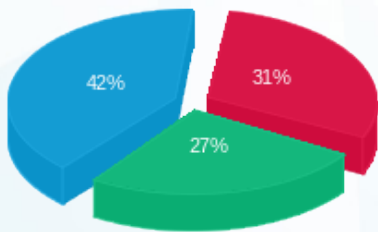

05/10/21 תאריך הפקה:
30/09/21 תאריך קריאה נוכחית:
01/09/21 תאריך קריאה קודמת:

שם דייר: חדרי קירור B.B.B
שם אתר: עין שמר
תאריך כניסה: 02/09/21

לקוח/ה נכבד/ה, אנו מתכבדים להגיש את חישוב צריכת החשמל לתקופה 02/09/21 - 30/09/21:

חדרי קירור 14 - (3x40) B.B.B

סה"כ לתשלום	מחיר לקוט"ש בא"ג	סה"כ צריכה בקוט"ש	קריאה נוכחית	קריאה קודמת	סוג צריכה	סוג תעריף
			30/09/21	02/09/21		פרטי חשבון עבור תאריכים:
263.37 ₪	43.79	601.45	601.45	0.00	פסגה	777
227.80 ₪	36.65	621.55	621.55	0.00	גבע	778
354.32 ₪	30.60	1,157.90	1,158.20	0.30	שפל	779

סה"כ לדייר:

שיא ביקוש	סה"כ	שפל	גבע	פסגה
10.05	2,380.90	1,157.90	621.55	601.45
	845.49 ₪	354.32 ₪	227.80 ₪	263.37 ₪

סה"כ צריכה
סה"כ לתשלום

211.60 ₪	תשלום קבוע	
7.06 ₪	תשלום עבור גודל חיבור ב KVA (3x40)	
1,064.15 ₪	סה"כ לתשלום	לא כולל מע"מ

התפלגות חיוב בש"ח לפי תע"ז