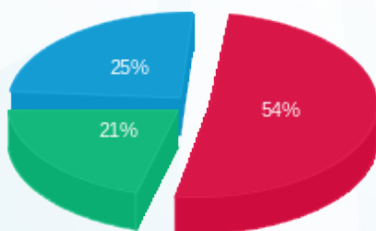

05/10/21 תאריך הפקה:
30/09/21 תאריך קריאה נוכחית:
01/09/21 תאריך קריאה קודמת:

שם דייר: נגיעות
שם אתר: עין שמר

לקוח/ה נכבד/ה, אנו מתכבדים להגיש את חישוב צריכת החשמל לתקופה 01/09/21 - 30/09/21:

אופנה חדש - 4 - 15129235 (3x40)

סוג תעריף	סוג צריכה	קריאה קודמת	קריאה נוכחית	סה"כ צריכה בקוט"ש	מחיר לקוט"ש בא"ג	סה"כ לתשלום
פרטי חשבון עבור תאריכים:						
777	פסגה	01/09/21	30/09/21	459.50	43.79	201.22 ₪
778	גבע	9,393.20	9,608.80	215.60	36.65	79.02 ₪
779	שפל	13,886.70	14,196.20	309.50	30.60	94.71 ₪

סה"כ לדייר:

פסגה	גבע	שפל	סה"כ	שיא ביקוש
459.50	215.60	309.50	984.60	5.19
201.22 ₪	79.02 ₪	94.71 ₪	374.94 ₪	

סה"כ צריכה
סה"כ לתשלום

211.60 ₪	תשלום קבוע	
7.30 ₪	תשלום עבור גודל חיבור בKVA (3x40)	
593.84 ₪	סה"כ לתשלום	לא כולל מע"מ

התפלגות חיוב בש"ח לפי תעו"ז