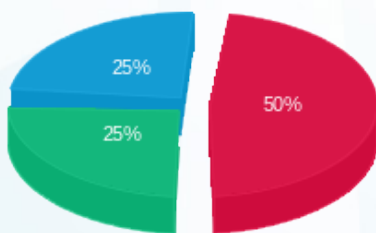

לקוח/ה נכבד/ה, אנו מתכבדים להגיש את חישוב צריכת החשמל לתקופה 01/09/21 - 30/09/21:

פוטו וולטאי (נמצא בבניין של BE, בלוברי, צילדרן פלייס) - 9 - 15129225(0x0)

סוג תעריף	סוג צריכה	קריאה קודמת	קריאה נוכחית	סה"כ צריכה בקוט"ש	מחיר לקוט"ש בא"ג	סה"כ לתשלום
פרטי חשבון עבור תאריכים:						
		01/09/21	30/09/21			
777	פסגה	17,019.10	18,339.95	1,320.85	43.79	578.40 ₪
778	גבע	4,173.30	4,971.65	798.35	36.65	292.60 ₪
779	שפל	10,543.55	11,477.15	933.60	30.60	285.68 ₪

סה"כ לדייר:

פסגה	גבע	שפל	סה"כ	שיא ביקוש
1,320.85	798.35	933.60	3,052.80	16.60
₪ 578.40	₪ 292.60	₪ 285.68		

סה"כ צריכה

סה"כ לתשלום

₪ 0.00	תשלום קבוע	
₪ 0.00	תשלום עבור גודל חיבור בKVA (0x0)	
₪ 1,156.68	סה"כ לתשלום	לא כולל מע"מ

התפלגות חיוב בש"ח לפי תעו"ז

- פסגה (₪ 578.40)
- גבע (₪ 292.60)
- שפל (₪ 285.68)

הסטוריית צריכה בקוט"ש