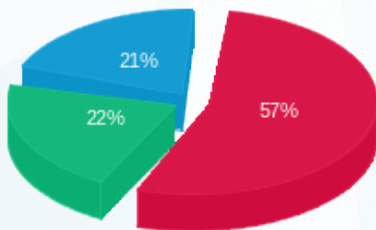

סה"כ לדייר:

פסגה	גבע	שפל	סה"כ	שיא ביקוש
964.00	438.24	496.96	1,899.20	7.89
422.14 ₪	160.61 ₪	152.07 ₪	734.82 ₪	

סה"כ צריכה

סה"כ לתשלום

211.60 ₪	תשלום קבוע	
14.61 ₪	תשלום עבור גודל חיבור בKVA (3x80)	
961.03 ₪	סה"כ לתשלום	לא כולל מע"מ

התפלגות חיוב בש"ח לפי תעו"ז

■ פסגה (422.14 ₪)
■ גבע (160.61 ₪)
■ שפל (152.07 ₪)

הסטוריית צריכה בקוט"ש