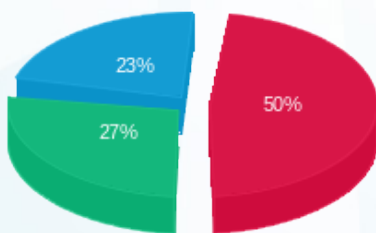

06/10/21 תאריך הפקה:
30/09/21 תאריך קריאה נוכחית:
01/09/21 תאריך קריאה קודמת:

שם דייר: אניפט
שם אתר: רמות מול זכרון

לקוח/ה נכבד/ה, אנו מתכבדים להגיש את חישוב צריכת החשמל לתקופה 01/09/21 - 30/09/21:

אניפט - 1 - 70043066 (3x40)

סוג תעריף	סוג צריכה	קריאה קודמת	קריאה נוכחית	סה"כ צריכה בקוט"ש	מחיר לקוט"ש בא"ג	סה"כ לתשלום
פרטי חשבון עבור תאריכים:						
777	פסגה	01/09/21	30/09/21	714.21	43.79	312.75 ₪
778	גבע	56,177.63	56,646.35	468.73	36.65	171.79 ₪
779	שפל	77,169.62	77,629.35	459.73	30.60	140.68 ₪

סה"כ לדייר:

פסגה	גבע	שפל	סה"כ	שיא ביקוש
714.21	468.73	459.73	1,642.66	5.13
₪ 312.75	₪ 171.79	₪ 140.68	₪ 625.22	

סה"כ צריכה
סה"כ לתשלום

211.60 ₪	תשלום קבוע	
7.30 ₪	תשלום עבור גודל חיבור בKVA (3x40)	
844.12 ₪	סה"כ לתשלום	לא כולל מע"מ

התפלגות חיוב בש"ח לפי תע"ז