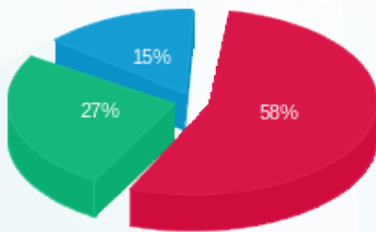

06/10/21 תאריך הפקה:
30/09/21 תאריך קריאה נוכחית:
01/09/21 תאריך קריאה קודמת:

שם דייר: ביגוד 27 חדש
שם אתר: רמות מול זכרון

לקוח/ה נכבד/ה, אנו מתכבדים להגיש את חישוב צריכת החשמל לתקופה 01/09/21 - 30/09/21:

ביגוד 27 - 3 - 81010693 (3x200)

סוג תעריף	סוג צריכה	קריאה קודמת	קריאה נוכחית	סה"כ צריכה בקוט"ש	מחיר לקוט"ש בא"ג	סה"כ לתשלום
פרטי חשבון עבור תאריכים:						
		01/09/21	30/09/21			
777	פסגה	203,643.56	212,470.22	8,826.66	43.79	3,865.20 ₪
778	גבע	89,317.86	94,222.96	4,905.10	36.65	1,797.72 ₪
779	שפל	89,483.26	92,712.54	3,229.27	30.60	988.16 ₪

סה"כ לדייר:

פסגה	גבע	שפל	סה"כ	שיא ביקוש
8,826.66	4,905.10	3,229.27	16,961.04	68.42
3,865.20 ₪	1,797.72 ₪	988.16 ₪	6,651.07 ₪	

סה"כ צריכה
סה"כ לתשלום

211.60 ₪	תשלום קבוע	
36.52 ₪	תשלום עבור גודל חיבור בKVA (3x200)	
6,899.20 ₪	סה"כ לתשלום	לא כולל מע"מ

התפלגות חיוב בש"ח לפי תעו"ז