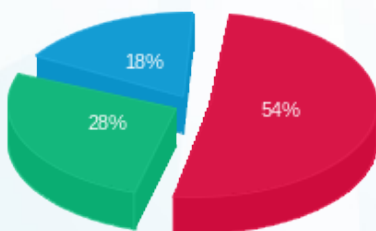

06/10/21 תאריך הפקה:
30/09/21 תאריך קריאה נוכחית:
01/09/21 תאריך קריאה קודמת:

שם דייר: בילבונג
שם אתר: רמות מול זכרון

לקוח/ה נכבד/ה, אנו מתכבדים להגיש את חישוב צריכת החשמל לתקופה 01/09/21 - 30/09/21:

בילבונג - 5 - 81005601 (3x80)

סוג תעריף	סוג צריכה	קריאה קודמת	קריאה נוכחית	סה"כ צריכה בקוט"ש	מחיר לקוט"ש בא"ג	סה"כ לתשלום
		01/09/21	30/09/21			
777	פסגה	48,466.08	50,159.72	1,693.64	43.79	741.64 ₪
778	גבע	22,936.50	23,993.55	1,057.06	36.65	387.41 ₪
779	שפל	39,577.90	40,389.24	811.34	30.60	248.27 ₪

סה"כ לדייר:

פסגה	גבע	שפל	סה"כ	שיא ביקוש
1,693.64	1,057.06	811.34	3,562.03	12.51
741.64 ₪	387.41 ₪	248.27 ₪	1,377.33 ₪	

סה"כ צריכה
סה"כ לתשלום

211.60 ₪	תשלום קבוע	
14.61 ₪	תשלום עבור גודל חיבור בKVA (3x80)	
1,603.53 ₪	סה"כ לתשלום	לא כולל מע"מ

התפלגות חיוב בש"ח לפי תעו"ז