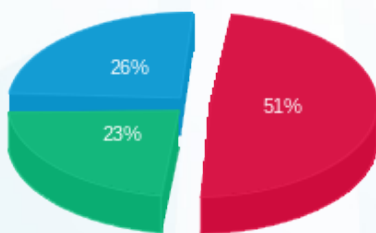

06/10/21 תאריך הפקה:
30/09/21 תאריך קריאה נוכחית:
01/09/21 תאריך קריאה קודמת:

שם דייר: ג'יק קובה 6
שם אתר: רמות מול זכרון

לקוח/ה נכבד/ה, אנו מתכבדים להגיש את חישוב צריכת החשמל לתקופה 01/09/21 - 30/09/21:

ג'יק קובה 6 - 7 - 81005601(3x32)

סוג תעריף	סוג צריכה	קריאה קודמת	קריאה נוכחית	סה"כ צריכה בקוט"ש	מחיר לקוט"ש בא"ג	סה"כ לתשלום
פרטי חשבון עבור תאריכים:						
777	פסגה	01/09/21	30/09/21	1,140.52	43.79	499.43 ₪
778	גבע	16,933.17	17,554.73	621.56	36.65	227.80 ₪
779	שפל	27,390.90	28,208.55	817.65	30.60	250.20 ₪

סה"כ לדייר:

פסגה	גבע	שפל	סה"כ	שיא ביקוש
1,140.52	621.56	817.65	2,579.73	1.66
499.43 ₪	227.80 ₪	250.20 ₪	977.44 ₪	

סה"כ צריכה
סה"כ לתשלום

211.60 ₪	תשלום קבוע	
5.84 ₪	תשלום עבור גודל חיבור בKVA (3x32)	
1,194.88 ₪	סה"כ לתשלום	לא כולל מע"מ

התפלגות חיוב בש"ח לפי תע"ז