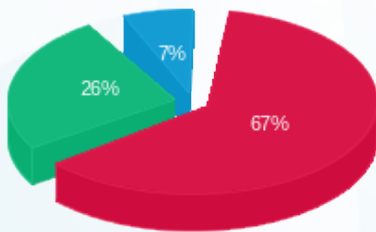

06/10/21 תאריך הפקה:
30/09/21 תאריך קריאה נוכחית:
01/09/21 תאריך קריאה קודמת:

שם דייר: גלי סולוג 8
שם אתר: רמות מול זכרון

לקוח/ה נכבד/ה, אנו מתכבדים להגיש את חישוב צריכת החשמל לתקופה 01/09/21 - 30/09/21:

גלי סולוג 8 - 1 - 16193924 (3x80)

סה"כ לתשלום	מחיר לקוט"ש בא"ג	סה"כ צריכה בקוט"ש	קריאה נוכחית	קריאה קודמת	סוג צריכה	סוג תעריף
			30/09/21	01/09/21		פרטי חשבון עבור תאריכים:
1,371.42 ₪	43.79	3,131.80	125,867.90	122,736.10	פסגה	777
541.83 ₪	36.65	1,478.40	45,046.20	43,567.80	גבע	778
138.83 ₪	30.60	453.70	46,398.80	45,945.10	שפל	779

סה"כ לדייר:

שיא ביקוש	סה"כ	שפל	גבע	פסגה
25.97	5,063.90	453.70	1,478.40	3,131.80
	2,052.08 ₪	138.83 ₪	541.83 ₪	1,371.42 ₪

סה"כ צריכה
סה"כ לתשלום

211.60 ₪	תשלום קבוע	
14.61 ₪	תשלום עבור גודל חיבור בKVA (3x80)	
2,278.29 ₪	סה"כ לתשלום	לא כולל מע"מ

התפלגות חיוב בש"ח לפי תעו"ז