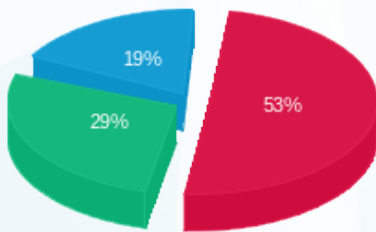

06/10/21 תאריך הפקה:
30/09/21 תאריך קריאה נוכחית:
01/09/21 תאריך קריאה קודמת:

שם דייר: יאנגה
שם אתר: רמות מול זכרון

לקוח/ה נכבד/ה, אנו מתכבדים להגיש את חישוב צריכת החשמל לתקופה 01/09/21 - 30/09/21:

יאנגה - 4 - 81005601(3x40)

סוג תעריף	סוג צריכה	קריאה קודמת	קריאה נוכחית	סה"כ צריכה בקוט"ש	מחיר לקוט"ש בא"ג	סה"כ לתשלום
פרטי חשבון עבור תאריכים:						
777	פסגה	01/09/21	30/09/21	1,153.86	43.79	505.27 ₪
778	גבע	15,164.01	15,911.35	747.34	36.65	273.90 ₪
779	שפל	21,616.56	22,198.59	582.03	30.60	178.10 ₪

סה"כ לדייר:

פסגה	גבע	שפל	סה"כ	שיא ביקוש
1,153.86	747.34	582.03	2,483.23	3.14
505.27 ₪	273.90 ₪	178.10 ₪	957.28 ₪	

סה"כ צריכה
סה"כ לתשלום

211.60 ₪	תשלום קבוע	
7.30 ₪	תשלום עבור גודל חיבור בKVA (3x40)	
1,176.18 ₪	סה"כ לתשלום	לא כולל מע"מ

התפלגות חיוב בש"ח לפי תע"ז