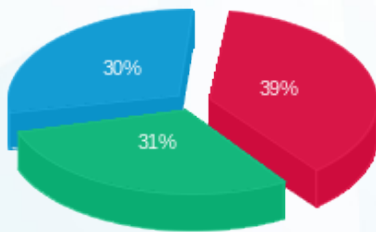

06/10/21 תאריך הפקה:
30/09/21 תאריך קריאה נוכחית:
01/09/21 תאריך קריאה קודמת:

שם דייר: מקדונלדס
שם אתר: רמות מול זכרון

לקוח/ה נכבד/ה, אנו מתכבדים להגיש את חישוב צריכת החשמל לתקופה 01/09/21 - 30/09/21:

מקדונלד - 4 - 15114161 (3x100)

סוג תעריף	סוג צריכה	קריאה קודמת	קריאה נוכחית	סה"כ צריכה בקוט"ש	מחיר לקוט"ש בא"ג	סה"כ לתשלום
		01/09/21	30/09/21	פרטי חשבון עבור תאריכים:		
777	פסגה	255,215.20	260,715.00	5,499.80	43.79	2,408.36 ₪
778	גבע	134,450.80	139,674.80	5,224.00	36.65	1,914.60 ₪
779	שפל	275,975.40	282,028.20	6,052.80	30.60	1,852.16 ₪

סה"כ לדייר:

פסגה	גבע	שפל	סה"כ	שיא ביקוש
5,499.80	5,224.00	6,052.80	16,776.60	50.25
2,408.36 ₪	1,914.60 ₪	1,852.16 ₪	6,175.12 ₪	

סה"כ צריכה
סה"כ לתשלום

211.60 ₪	תשלום קבוע	
18.26 ₪	תשלום עבור גודל חיבור בKVA (3x100)	
6,404.98 ₪	סה"כ לתשלום	לא כולל מע"מ

התפלגות חיוב בש"ח לפי תעו"ז