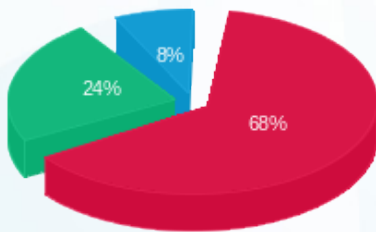

06/10/21 תאריך הפקה:
30/09/21 תאריך קריאה נוכחית:
01/09/21 תאריך קריאה קודמת:

שם דייר: פוטושופ
שם אתר: רמות מול זכרון

לקוח/ה נכבד/ה, אנו מתכבדים להגיש את חישוב צריכת החשמל לתקופה 01/09/21 - 30/09/21:

פוטושופ - 6 - 81004061 (3x40)

סוג תעריף	סוג צריכה	קריאה קודמת	קריאה נוכחית	סה"כ צריכה בקוט"ש	מחיר לקוט"ש בא"ג	סה"כ לתשלום
			30/09/21	01/09/21	פרטי חשבון עבור תאריכים:	
777	פסגה	151,627.27	152,396.44	769.17	43.79	336.82 ₪
778	גבע	71,475.72	71,798.70	322.98	36.65	118.37 ₪
779	שפל	64,079.14	64,202.87	123.73	30.60	37.86 ₪

סה"כ לדייר:

פסגה	גבע	שפל	סה"כ	שיא ביקוש
769.17	322.98	123.73	1,215.89	0.49
336.82 ₪	118.37 ₪	37.86 ₪	493.06 ₪	

סה"כ צריכה
סה"כ לתשלום

211.60 ₪	תשלום קבוע	
7.30 ₪	תשלום עבור גודל חיבור בKVA (3x40)	
711.96 ₪	סה"כ לתשלום	לא כולל מע"מ

התפלגות חיוב בש"ח לפי תעו"ז