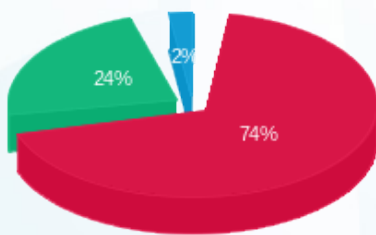

06/10/21 תאריך הפקה:
30/09/21 תאריך קריאה נוכחית:
01/09/21 תאריך קריאה קודמת:

שם דייר: פלאש 31
שם אתר: רמות מול זכרון

לקוח/ה נכבד/ה, אנו מתכבדים להגיש את חישוב צריכת החשמל לתקופה 01/09/21 - 30/09/21:

פלאש 31 - 8 - 061004061(3x40)

סוג תעריף	סוג צריכה	קריאה קודמת	קריאה נוכחית	סה"כ צריכה בקוט"ש	מחיר לקוט"ש בא"ג	סה"כ לתשלום
פרטי חשבון עבור תאריכים:						
777	פסגה	01/09/21	30/09/21	822.23	43.79	360.06 ₪
778	גבע	50,913.54	51,226.87	313.33	36.65	114.84 ₪
779	שפל	34,234.94	34,273.39	38.44	30.60	11.76 ₪

סה"כ לדייר:

פסגה	גבע	שפל	סה"כ	שיא ביקוש
822.23	313.33	38.44	1,174.01	0.19
360.06 ₪	114.84 ₪	11.76 ₪	486.66 ₪	

סה"כ צריכה
סה"כ לתשלום

211.60 ₪	תשלום קבוע	
7.30 ₪	תשלום עבור גודל חיבור בKVA (3x40)	
705.56 ₪	סה"כ לתשלום	לא כולל מע"מ

התפלגות חיוב בש"ח לפי תע"ז