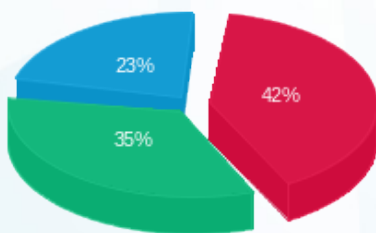

06/10/21 תאריך הפקה:
30/09/21 תאריך קריאה נוכחית:
01/09/21 תאריך קריאה קודמת:

שם דייר: פליי גיים
שם אתר: רמות מול זכרון

לקוח/ה נכבד/ה, אנו מתכבדים להגיש את חישוב צריכת החשמל לתקופה 01/09/21 - 30/09/21:

פליי גיים - 8 - 15114161 (3x63)

סוג תעריף	סוג צריכה	קריאה קודמת	קריאה נוכחית	סה"כ צריכה בקוט"ש	מחיר לקוט"ש בא"ג	סה"כ לתשלום
		01/09/21	30/09/21	פרטי חשבון עבור תאריכים:		
777	פסגה	88,566.10	91,150.00	2,583.90	43.79	1,131.49 ₪
778	גבע	53,290.80	55,829.80	2,539.00	36.65	930.54 ₪
779	שפל	68,656.50	70,646.30	1,989.80	30.60	608.88 ₪

סה"כ לדייר:

פסגה	גבע	שפל	סה"כ	שיא ביקוש
2,583.90	2,539.00	1,989.80	7,112.70	23.21
1,131.49 ₪	930.54 ₪	608.88 ₪	2,670.91 ₪	

סה"כ צריכה
סה"כ לתשלום

211.60 ₪	תשלום קבוע	
11.50 ₪	תשלום עבור גודל חיבור בKVA (3x63)	
2,894.02 ₪	סה"כ לתשלום	לא כולל מע"מ

התפלגות חיוב בש"ח לפי תעו"ז