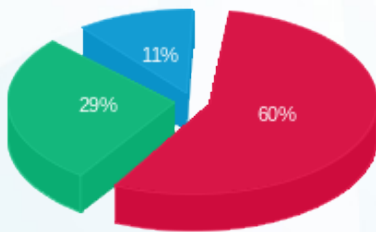

06/10/21 תאריך הפקדה:
30/09/21 תאריך קריאה נוכחית:
01/09/21 תאריך קריאה קודמת:

שם דייר: צומת ספרים
שם אתר: רמות מול זכרון

לקוח/ה נכבד/ה, אנו מתכבדים להגיש את חישוב צריכת החשמל לתקופה 01/09/21 - 30/09/21:

צומת ספרים - 1 - 16254231 (3x250)

סוג תעריף	סוג צריכה	קריאה קודמת	קריאה נוכחית	סה"כ צריכה בקוט"ש	מחיר לקוט"ש בא"ג	סה"כ לתשלום
		01/09/21	30/09/21	פרטי חשבון עבור תאריכים:		
777	פסגה	64,633.60	65,674.80	1,041.20	43.79	455.94 ₪
778	גבע	22,702.00	23,304.00	602.00	36.65	220.63 ₪
779	שפל	18,675.60	18,961.20	285.60	30.60	87.39 ₪

סה"כ לדייר:

פסגה	גבע	שפל	סה"כ	שיא ביקוש
1,041.20	602.00	285.60	1,928.80	11.14
455.94 ₪	220.63 ₪	87.39 ₪	763.97 ₪	

סה"כ צריכה
סה"כ לתשלום

211.60 ₪	תשלום קבוע	
45.65 ₪	תשלום עבור גודל חיבור בKVA (3x250)	
1,021.22 ₪	סה"כ לתשלום	לא כולל מע"מ

התפלגות חיוב בש"ח לפי תעו"ז