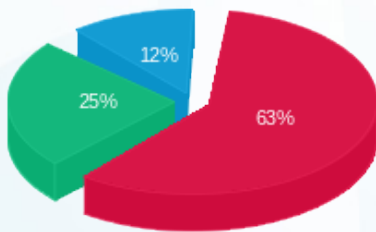

06/10/21 תאריך הפקה:
30/09/21 תאריך קריאה נוכחית:
01/09/21 תאריך קריאה קודמת:

שם דייר: קיווי
שם אתר: רמות מול זכרון

לקוח/ה נכבד/ה, אנו מתכבדים להגיש את חישוב צריכת החשמל לתקופה 01/09/21 - 30/09/21:

קיווי - 4 - 16254231 (3x32)

סה"כ לתשלום	מחיר לקוט"ש בא"ג	סה"כ צריכה בקוט"ש	קריאה נוכחית	קריאה קודמת	סוג צריכה	סוג תעריף
			30/09/21	01/09/21		פרטי חשבון עבור תאריכים:
₪ 398.38	43.79	909.75	30,996.50	30,086.75	פסגה	777
₪ 156.86	36.65	428.00	11,138.65	10,710.65	גבע	778
₪ 76.67	30.60	250.55	11,894.35	11,643.80	שפל	779

סה"כ לדייר:

שיא ביקוש	סה"כ	שפל	גבע	פסגה
6.61	1,588.30	250.55	428.00	909.75
	₪ 631.91	₪ 76.67	₪ 156.86	₪ 398.38

סה"כ צריכה
סה"כ לתשלום

₪ 211.60	תשלום קבוע	
₪ 5.84	תשלום עבור גודל חיבור בKVA (3x32)	
₪ 849.35	סה"כ לתשלום	לא כולל מע"מ

התפלגות חיוב בש"ח לפי תעו"ז