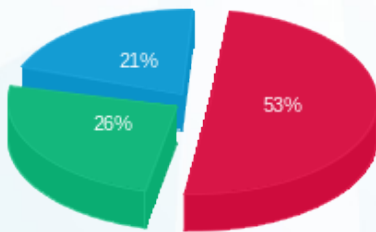

06/10/21 תאריך הפקה:
30/09/21 תאריך קריאה נוכחית:
01/09/21 תאריך קריאה קודמת:

שם דייר: חלפו קרטה
שם אתר: הסוללים 1 בת-ים
תאריך כניסה: 14/09/21

לקוח/ה נכבד/ה, אנו מתכבדים להגיש את חישוב צריכת החשמל לתקופה 14/09/21 - 30/09/21:

חלפו קרטה - 1 - 20281866(3x63)

סוג תעריף	סוג צריכה	קריאה קודמת	קריאה נוכחית	סה"כ צריכה בקוט"ש	מחיר לקוט"ש בא"ג	סה"כ לתשלום
פרטי חשבון עבור תאריכים:						
777	פסגה	14/09/21	30/09/21	328.80	43.79	143.98 ₪
778	גבע	103.10	298.20	195.10	36.65	71.50 ₪
779	שפל	26.70	213.40	186.70	30.60	57.13 ₪

סה"כ לדייר:

פסגה	גבע	שפל	סה"כ	שיא ביקוש
328.80	195.10	186.70	710.60	5.55
143.98 ₪	71.50 ₪	57.13 ₪	272.62 ₪	

סה"כ צריכה
סה"כ לתשלום

105.80 ₪	תשלום קבוע	
6.52 ₪	תשלום עבור גודל חיבור בKVA (3x63)	
384.94 ₪	סה"כ לתשלום	לא כולל מע"מ

התפלגות חיוב בש"ח לפי תע"ז